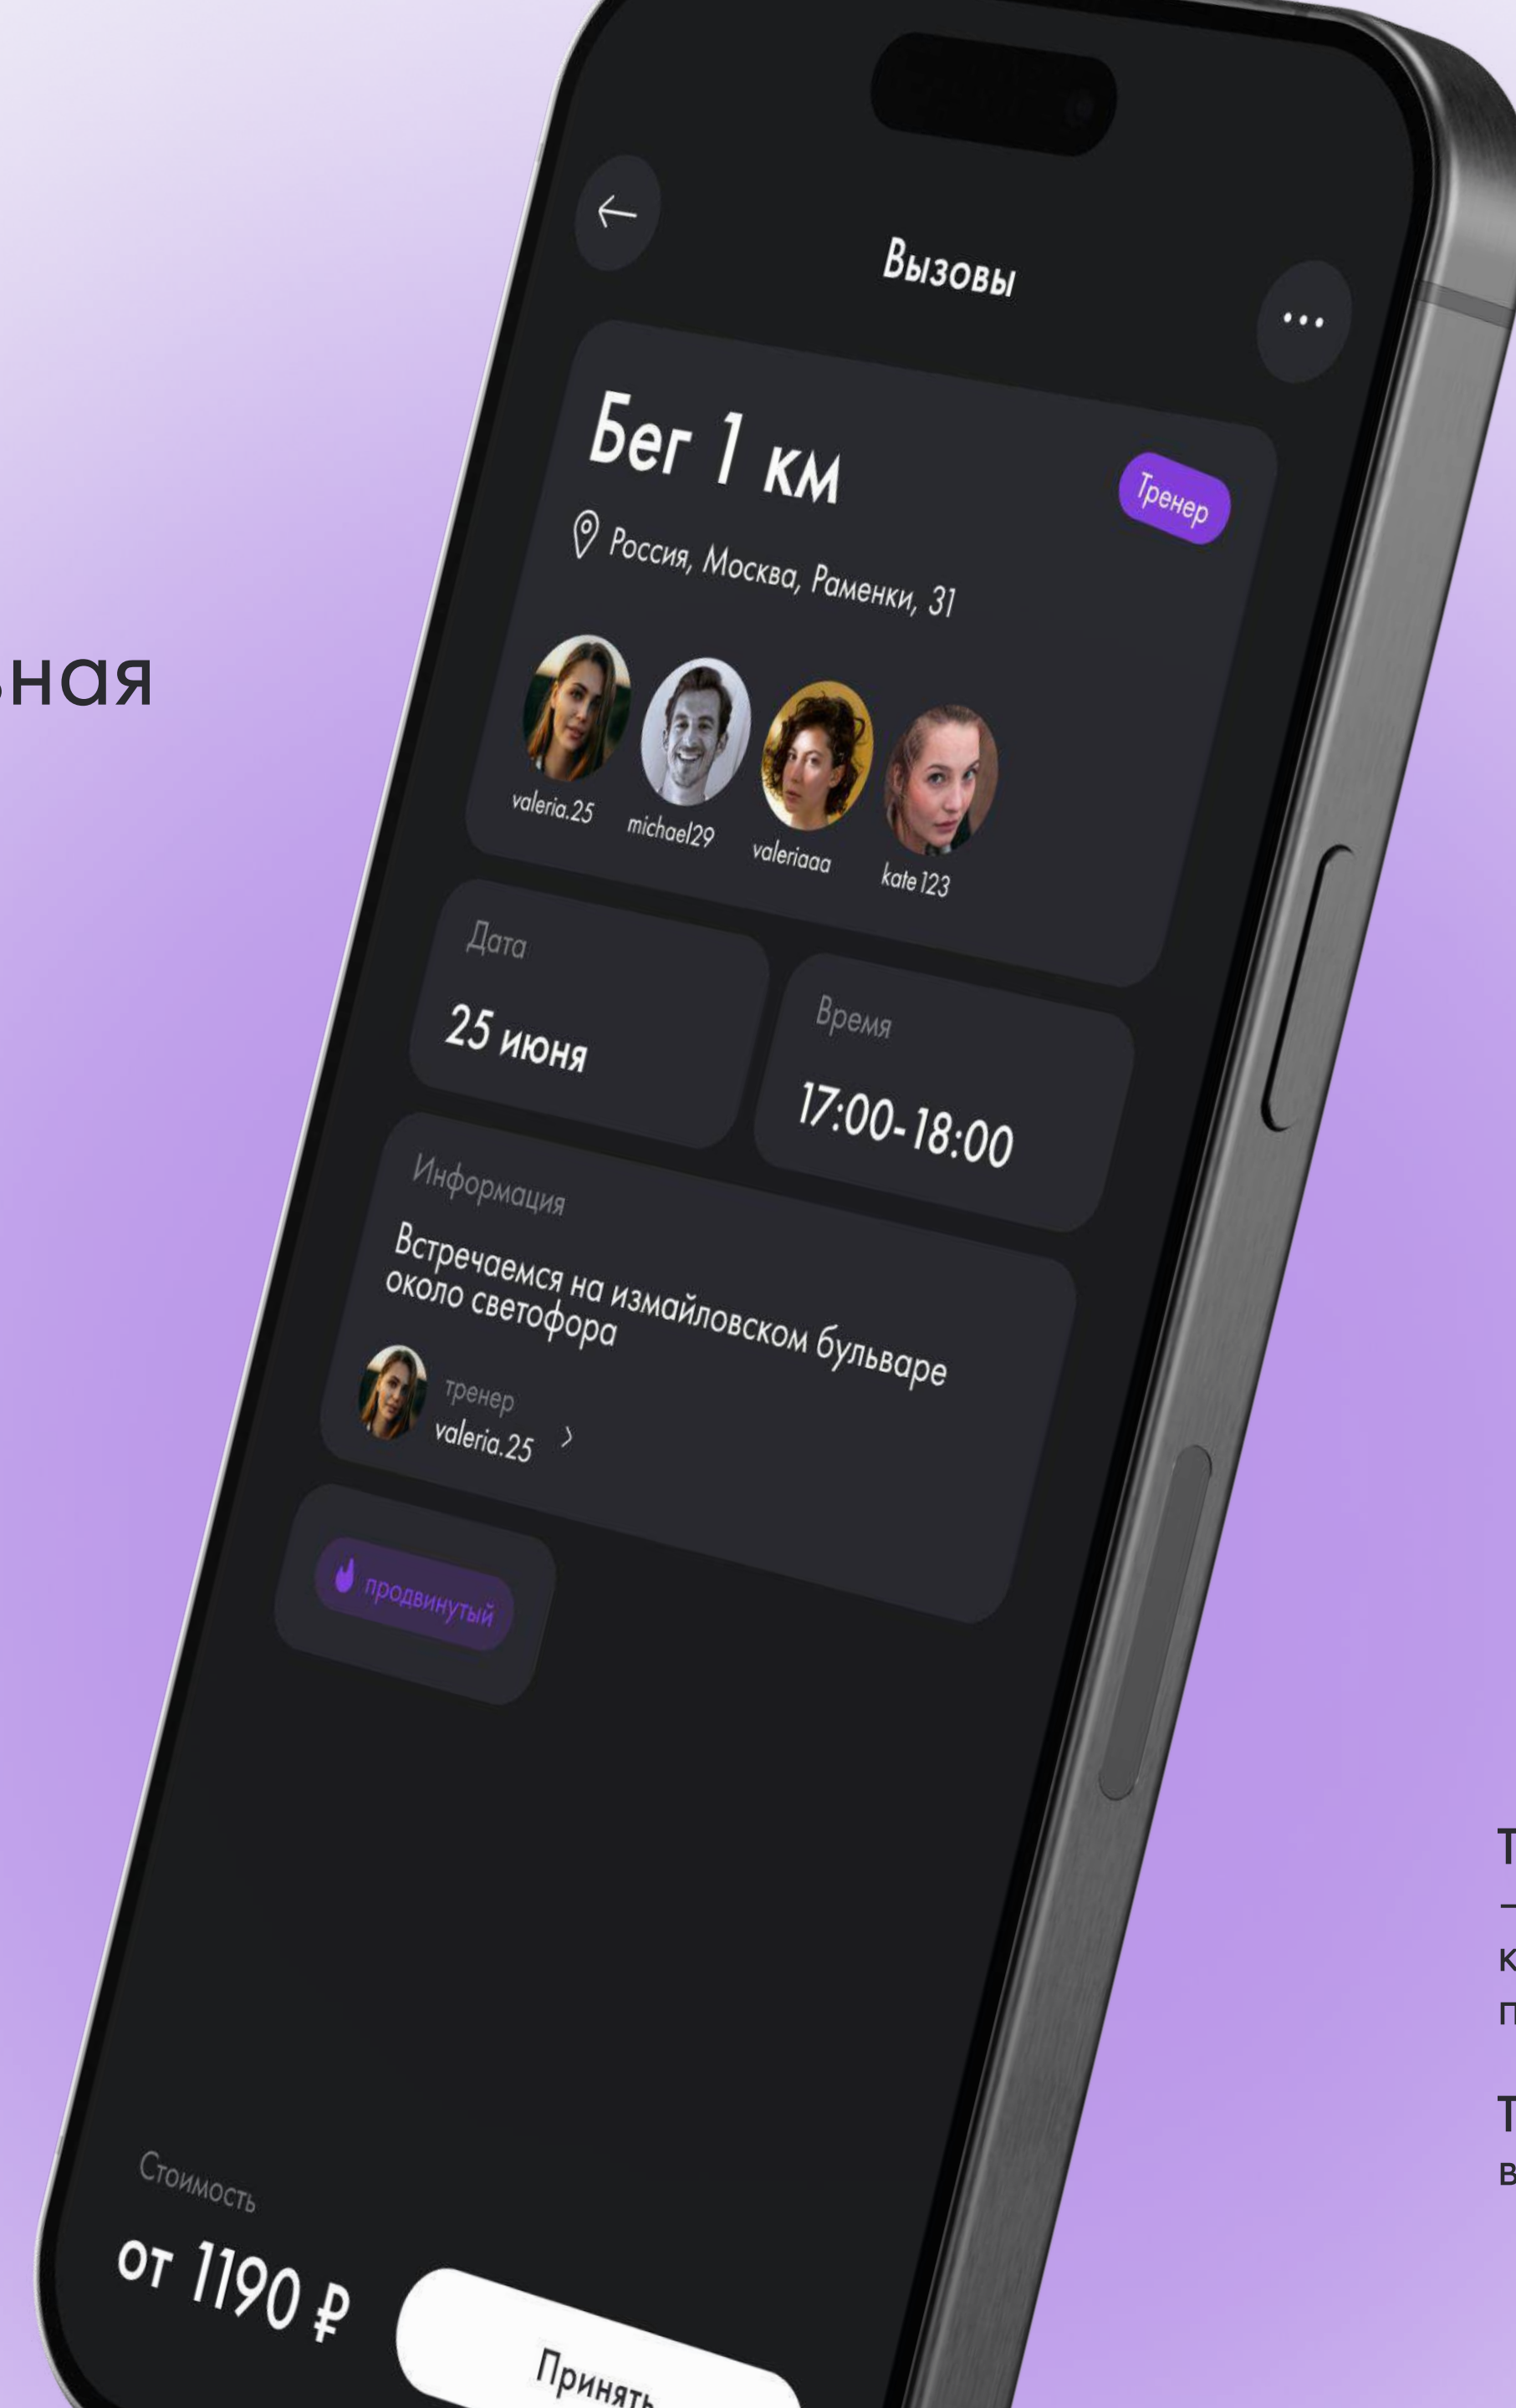

**Sportyfinder: сделайте вашу тренерскую
деятельность заметной
и доходной!**

Кто мы?

Sportyfinder — спортивная социальная сеть.

Мы объединили идею социальной сети и мобильного приложения, чтобы люди могли знакомиться на основе общих спортивных интересов.