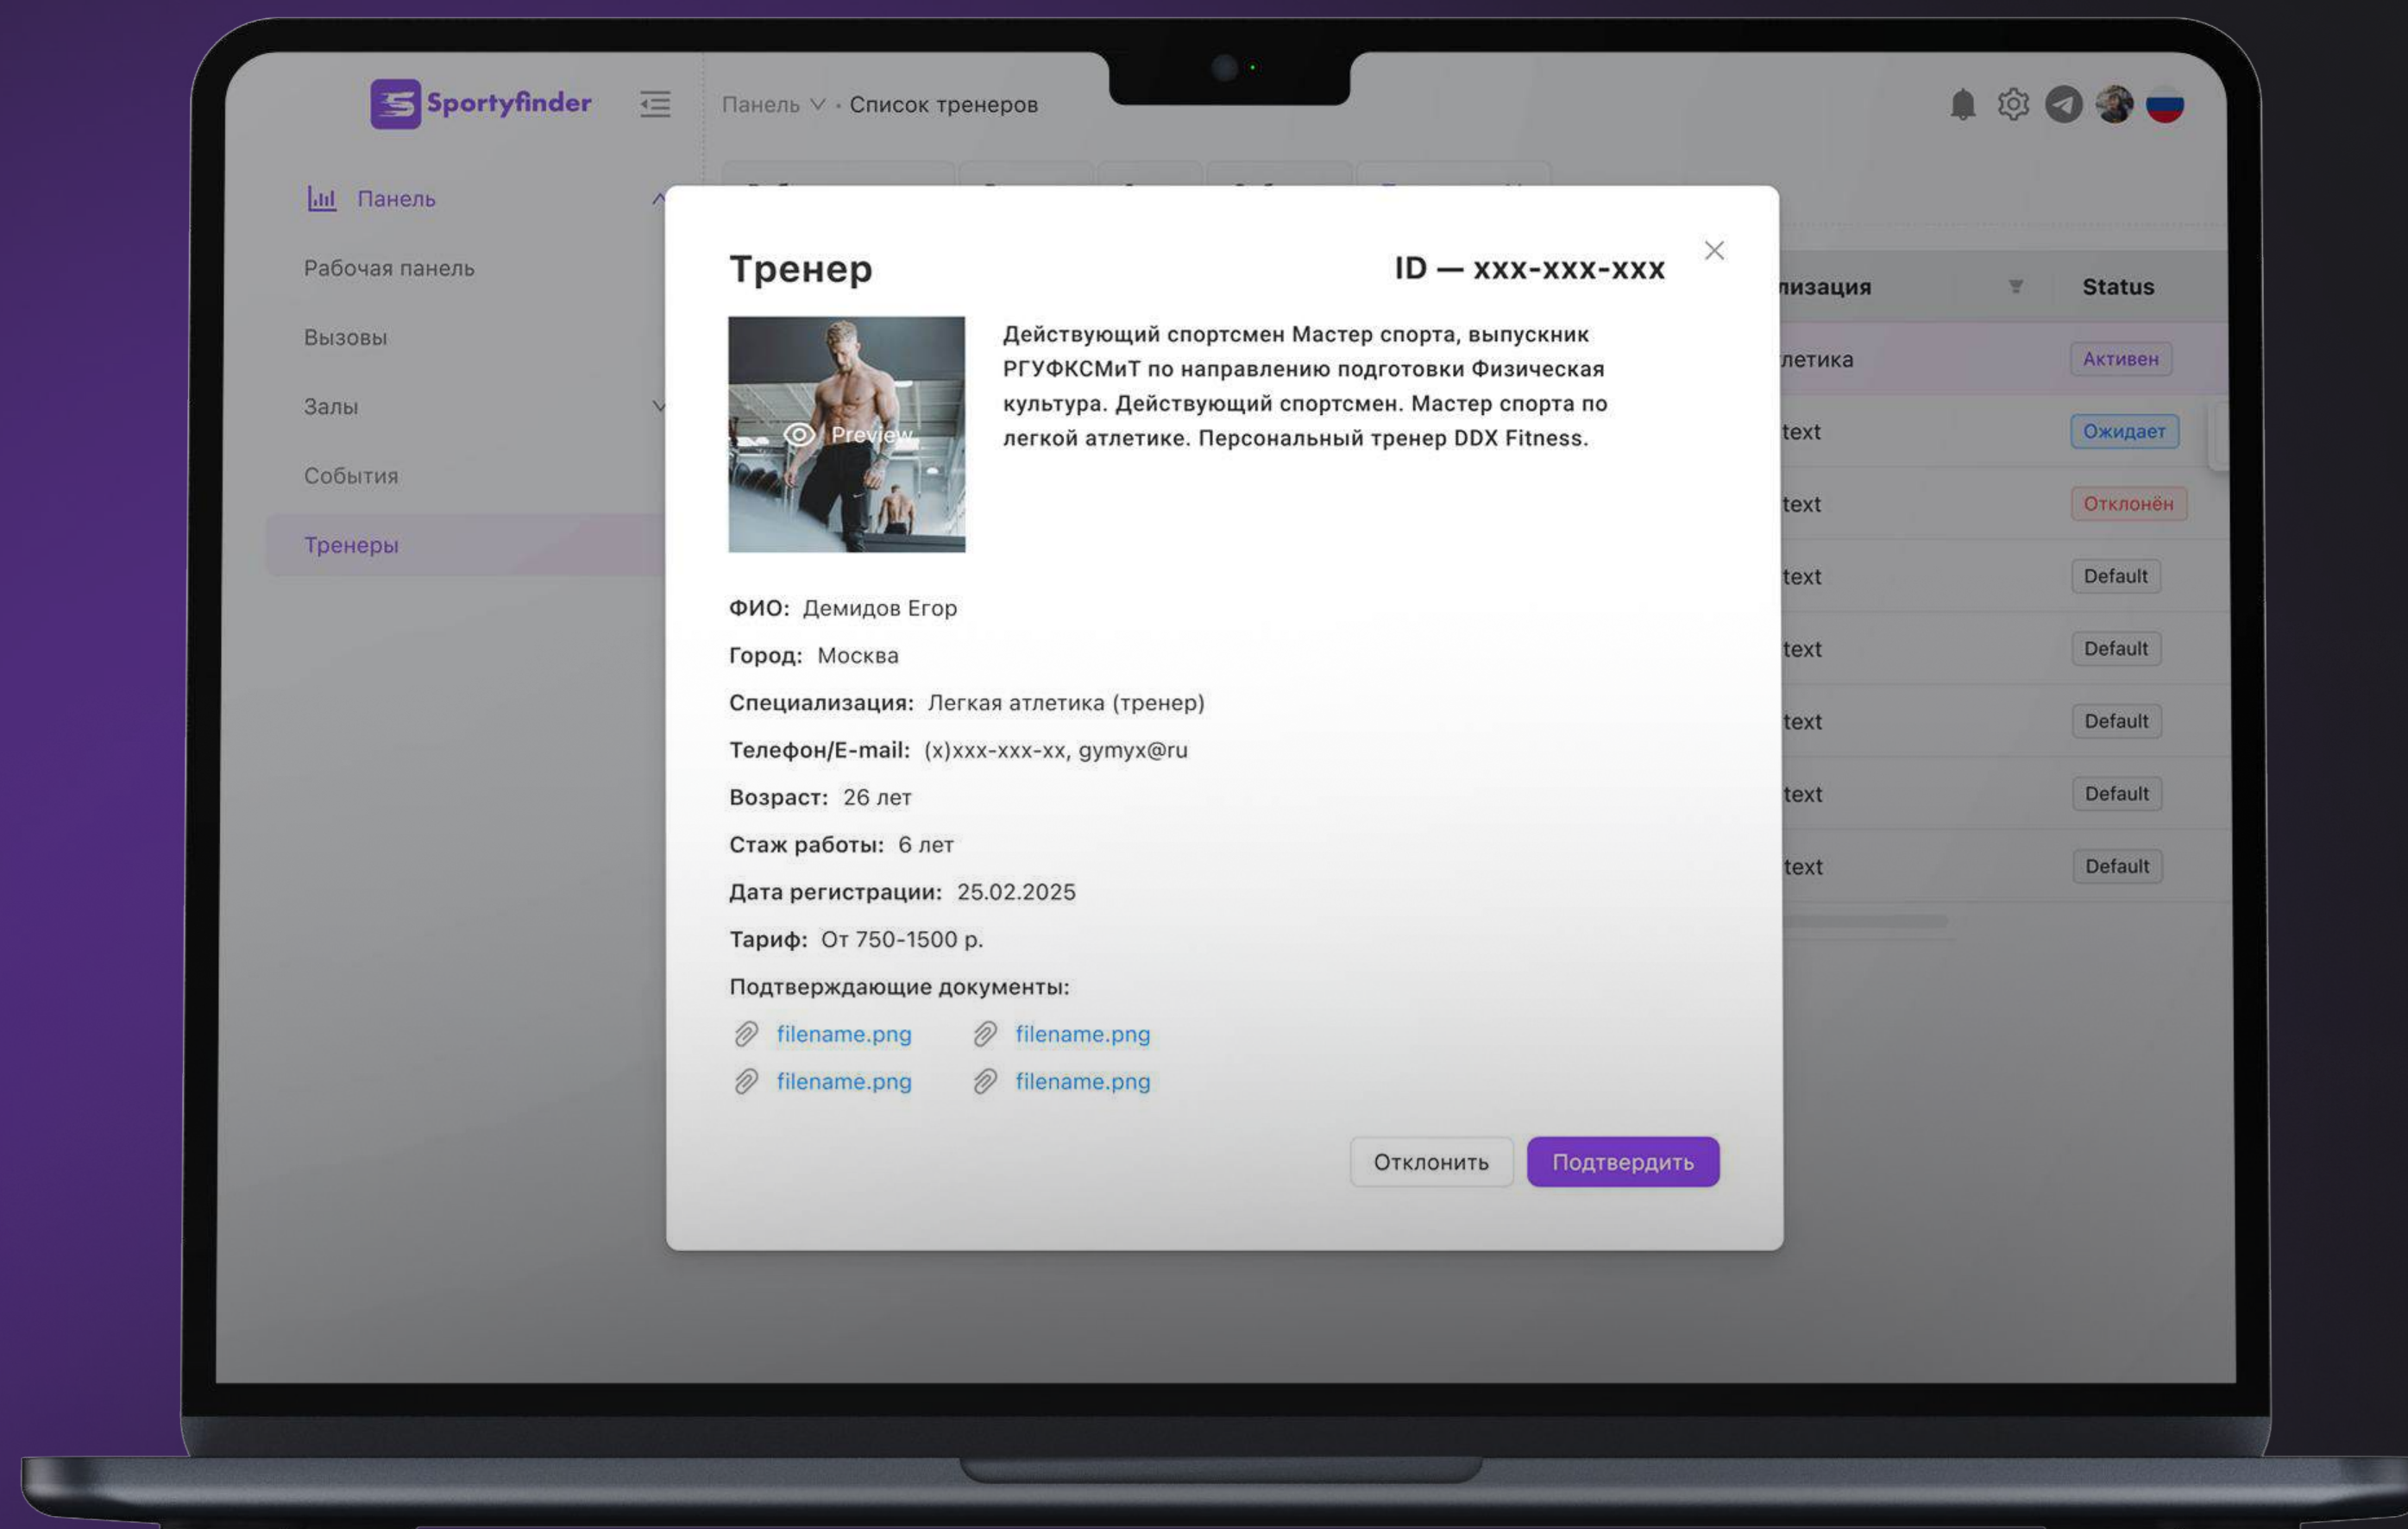

Модерация в Sportyfinder admin

Мы проверяем ваш профиль
перед публикацией

- ✓ После регистрации наш менеджер проверяет данные на достоверность
- ✓ При необходимости связываемся с вами для уточнения деталей
- ✓ После модерации статус тренера становится доступным в **Sportyfinder**