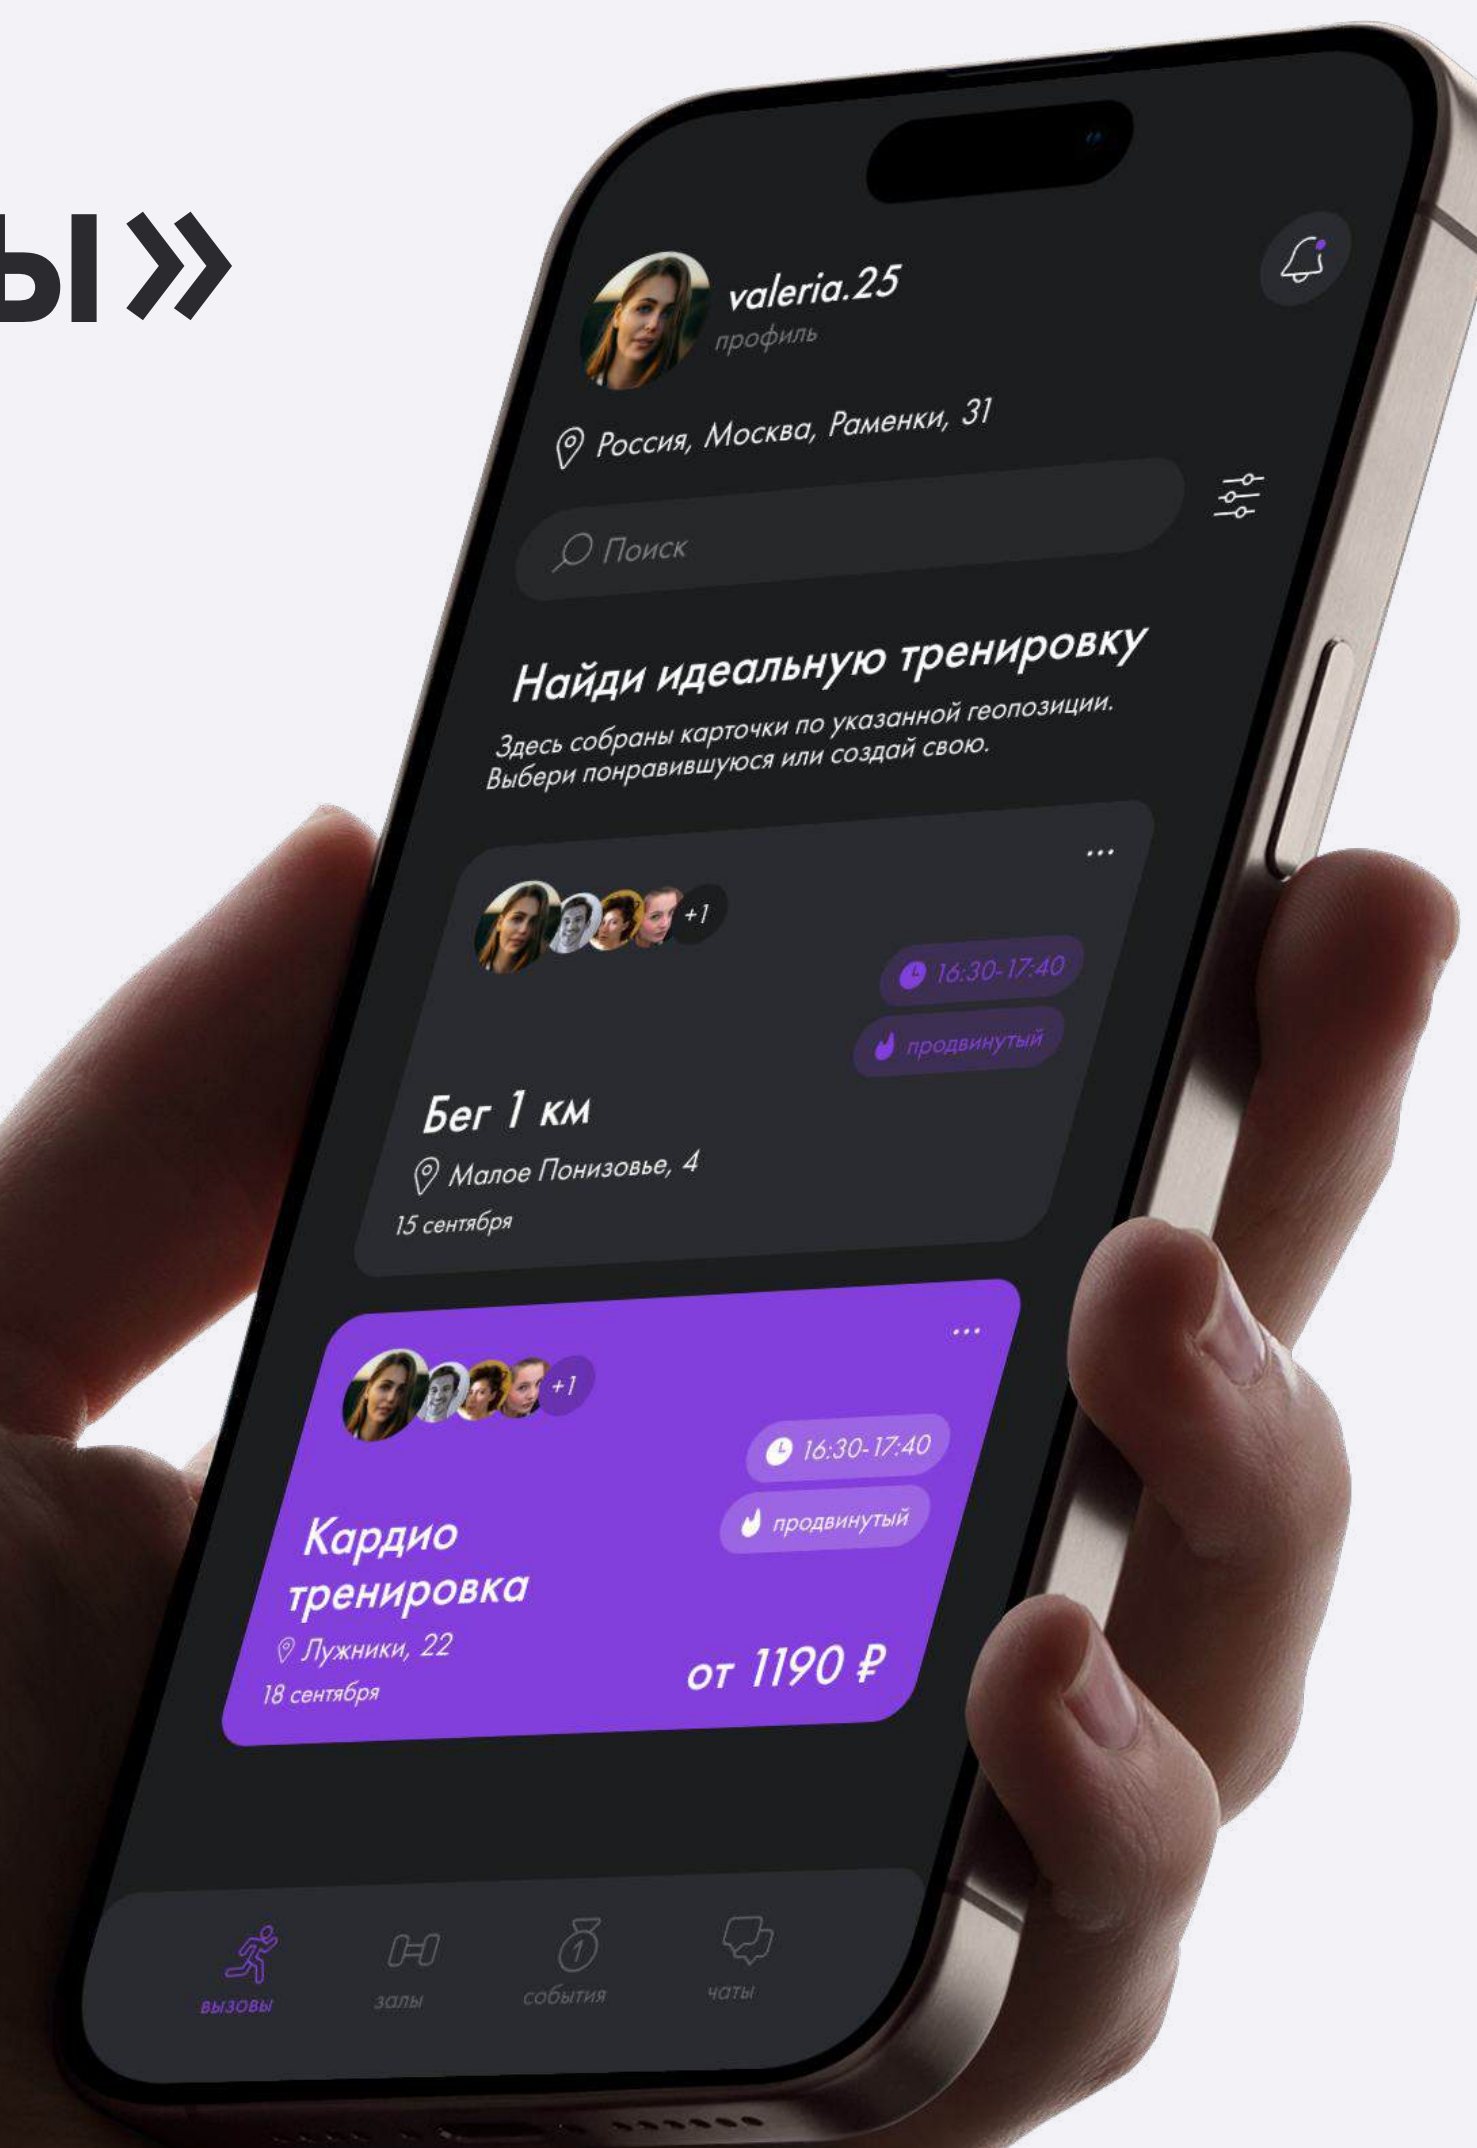

Вы готовы создавать «Вызовы»

Приступайте к работе и набирайте людей

- ✔ Создавайте групповые или индивидуальные тренировки
- ✔ Указывайте место, время и стоимость
- ✔ Клиенты видят ваш «Вызов» и могут присоединиться
- ✔ Договаривайтесь напрямую с пользователями, принявшими «Вызов»